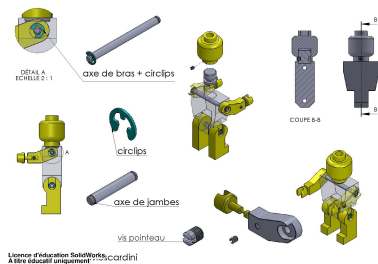

<https://production-mecanique.enseigne.ac-lyon.fr/spip/spip.php?article140>

LEGOMAN

- Réservé - PROJETS ACADEMIQUE -

Date de mise en ligne : vendredi 19 septembre 2014

Copyright © LA PRODUCTION MECANIQUE - Tous droits réservés