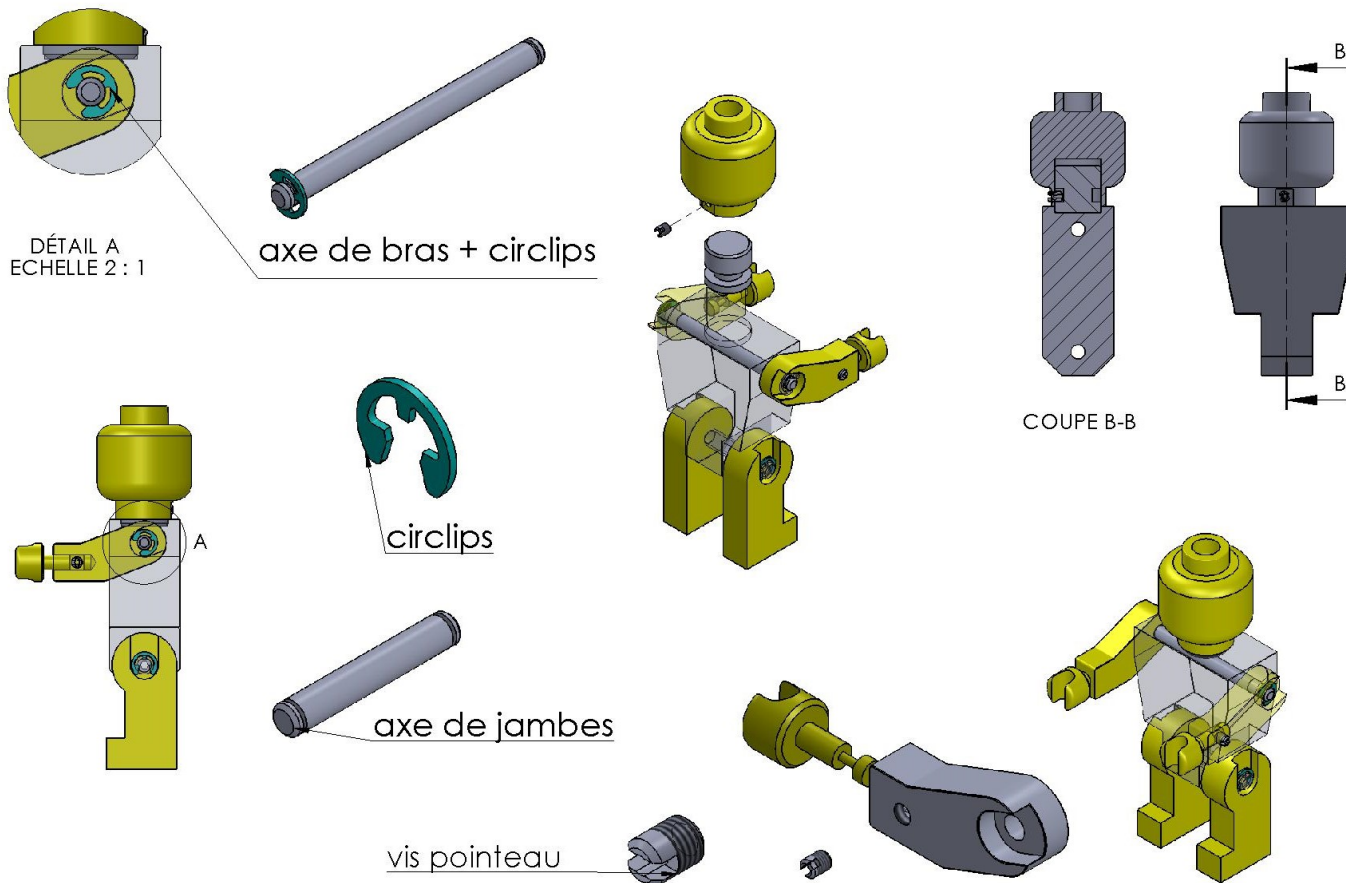

<https://production-mecanique.enseigne.ac-lyon.fr/spip/spip.php?article140>

LEGOMAN

- Réservé - PROJETS ACADEMIQUE -

Date de mise en ligne : vendredi 19 septembre 2014

Copyright © LA PRODUCTION MECANIQUE - Tous droits réservés

Il s'agit de 3 versions différentes du bonhomme LEGO. Les fichiers sont en .zip

la conception est réalisé par 3 établissements :

Licence d'éducation SolidWorks
A titre éducatif uniquement

- Une version GUMARD
- Une version MIMARD
- Une version GUYNEMER