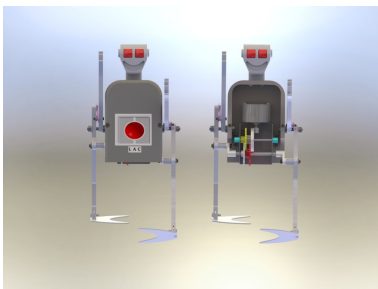

<https://production-mecanique.enseigne.ac-lyon.fr/spip/spip.php?article143>

Robot humanoïde

- Projets - Divers projets techniques -

Date de mise en ligne : lundi 28 septembre 2015

Copyright © LA PRODUCTION MECANIQUE - Tous droits réservés

plans et pièces 3D composants le robot humanoïde développé par le lycée Arbez Carme.

<https://production-mecanique.enseigne.ac-lyon.fr/spip/local/cache-vignettes/L64xH64/zip-f045b.svg>